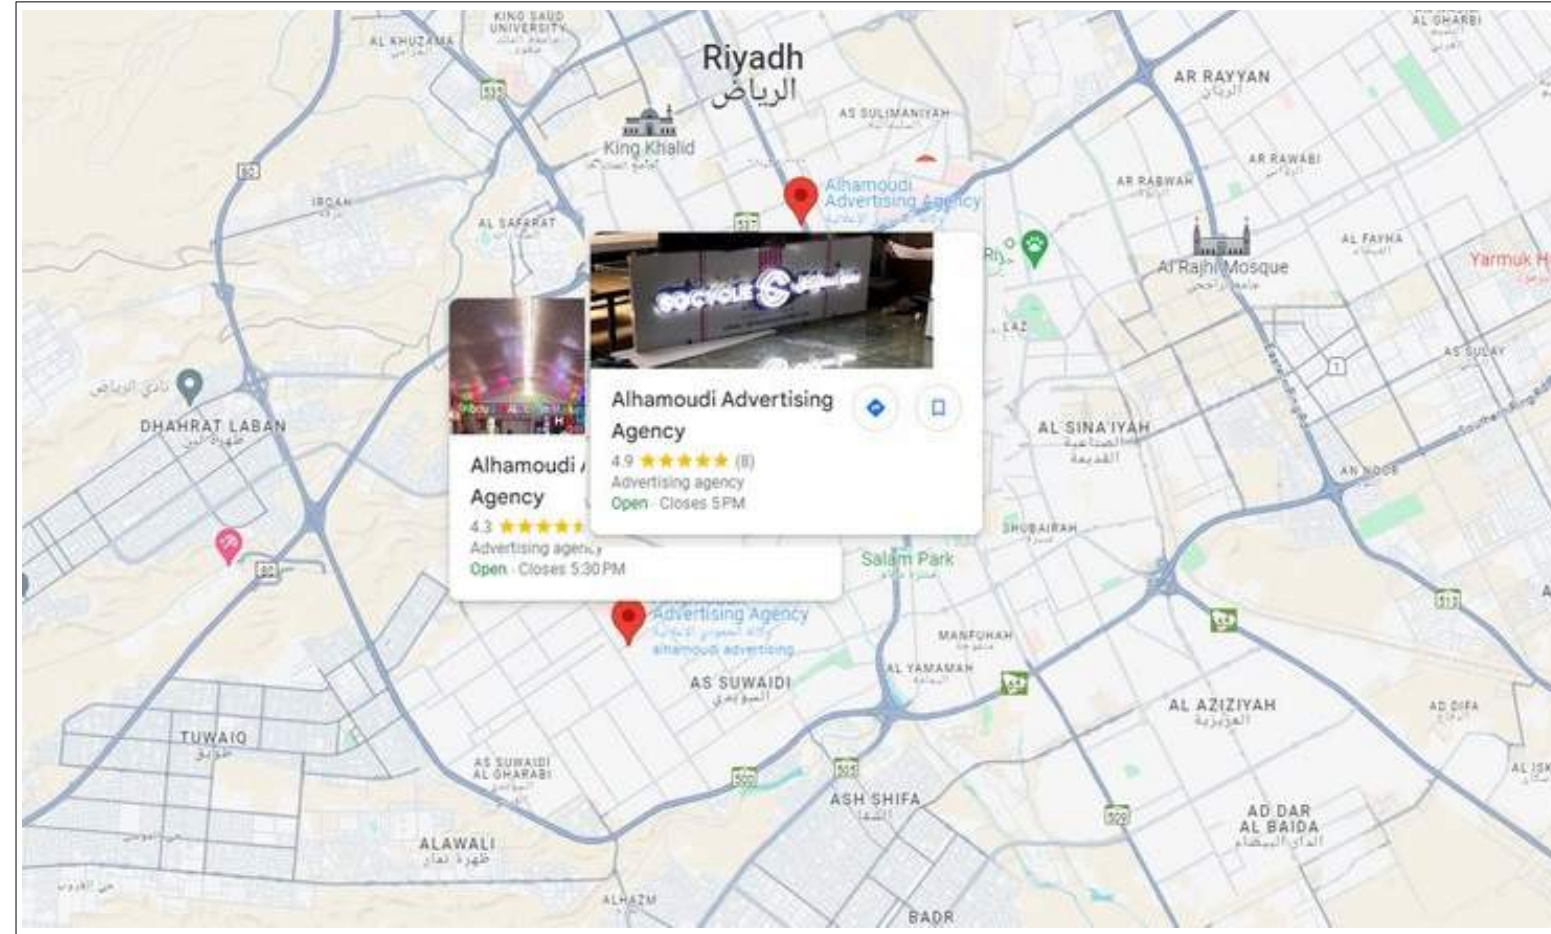

الفرع الثاني

طريق الملك فهد الفرعي العليا ، الرياض 12311
السعودية- المملكة العربية السعودية

الفرع الأول

شارع التخصصي ، حي العليا ، الرياض 12311
المملكة العربية السعودية

الفرع الثالث

طريق معاوية بن أبي سفيان ، ظهرة البديعة،
الرياض السعودية ١٢٧٨٤- المملكة العربية السعودية